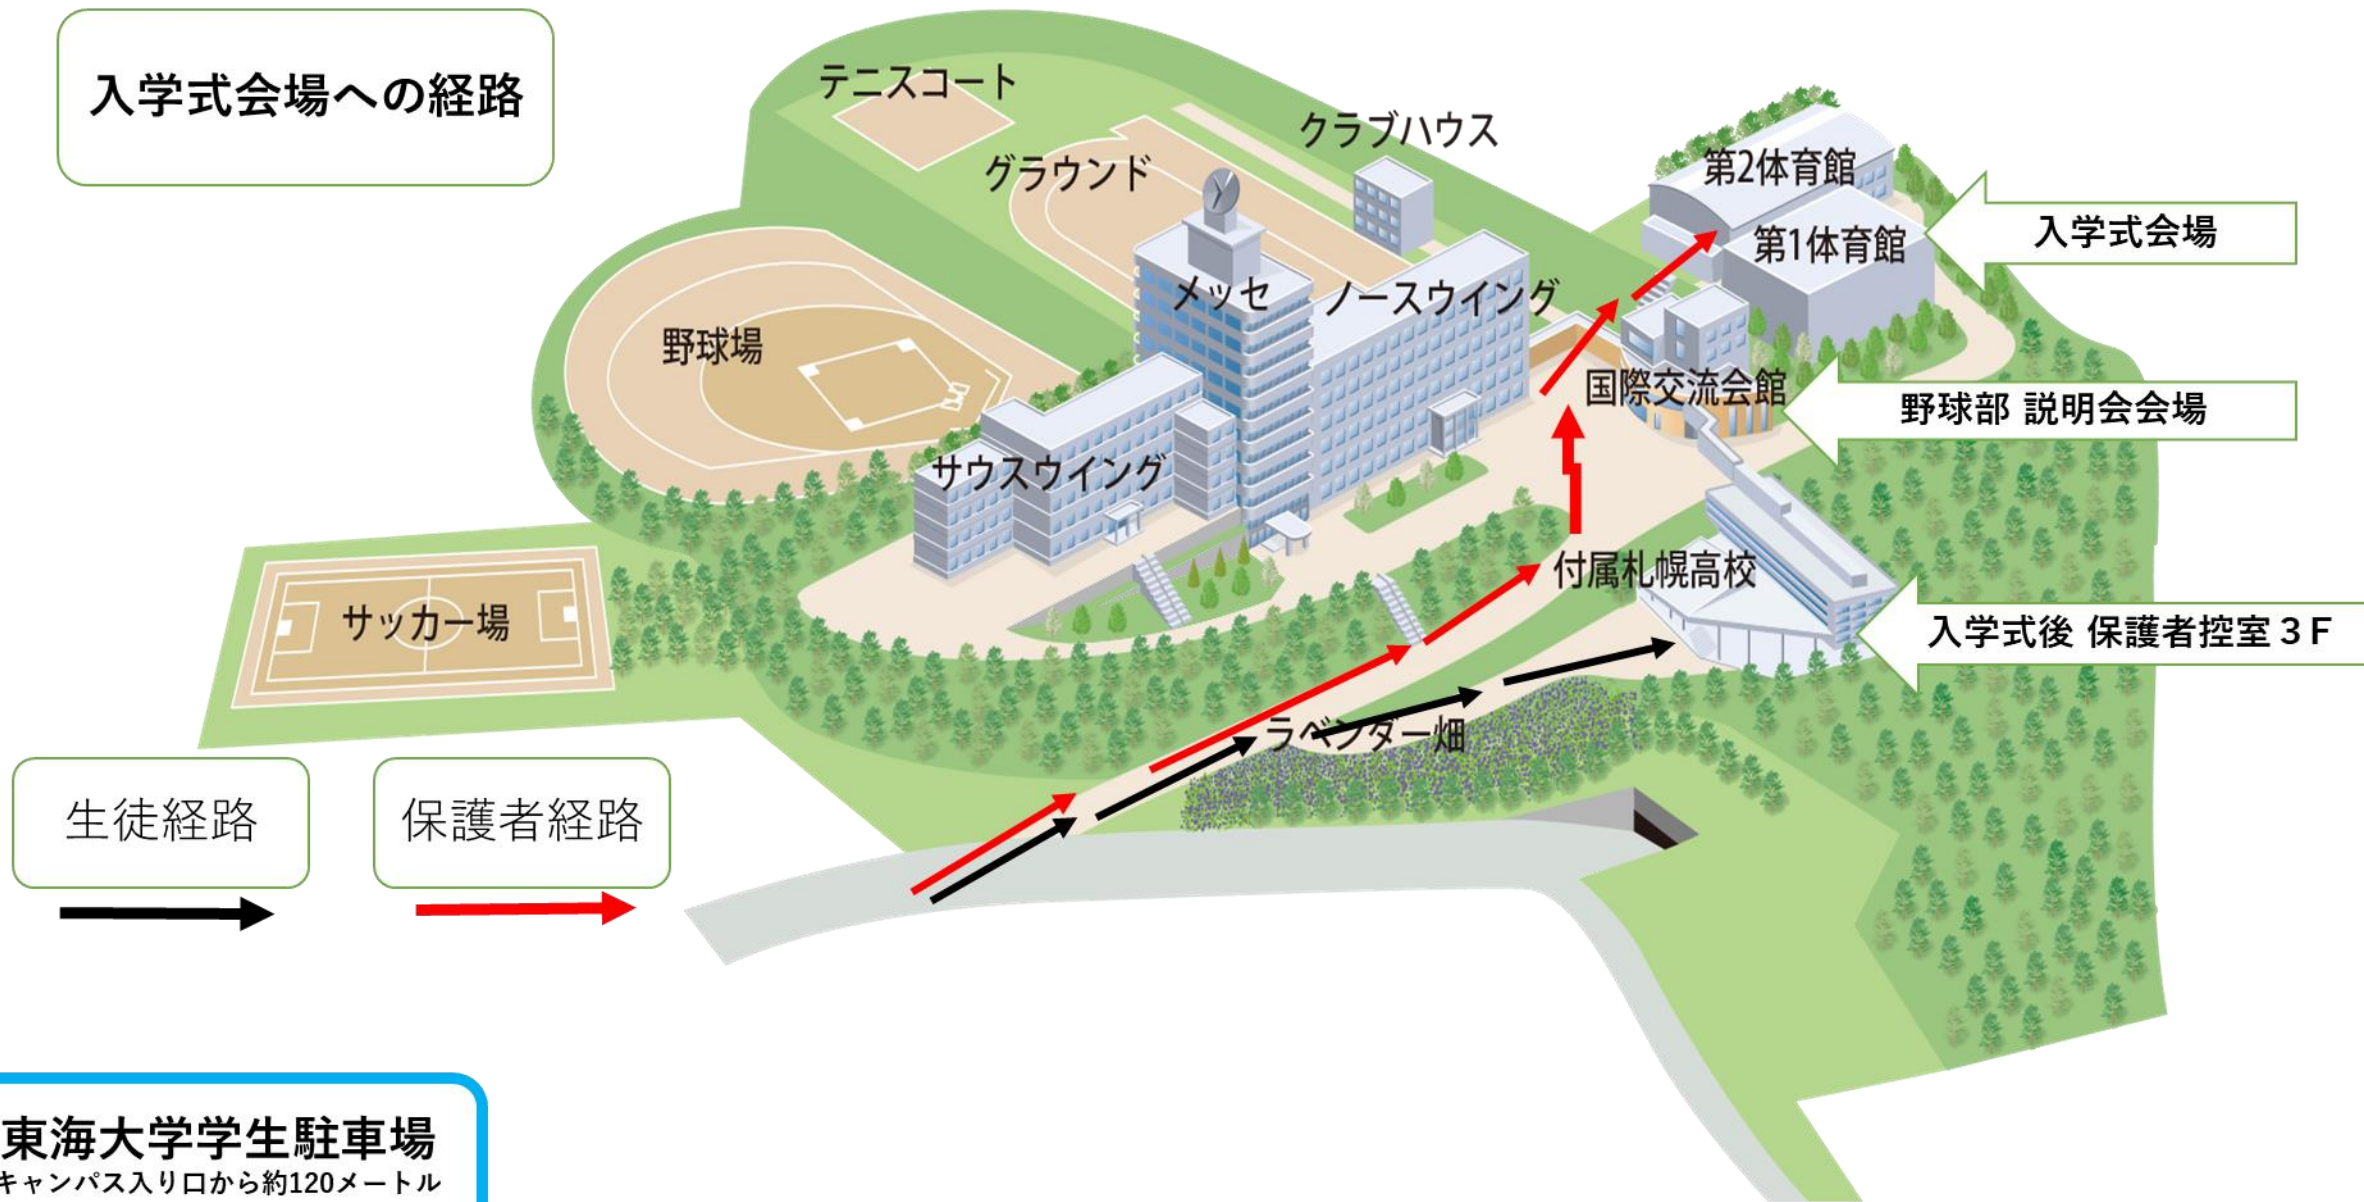

入学式会場への経路

東海大学学生駐車場

キャンパス入り口から約120メートル